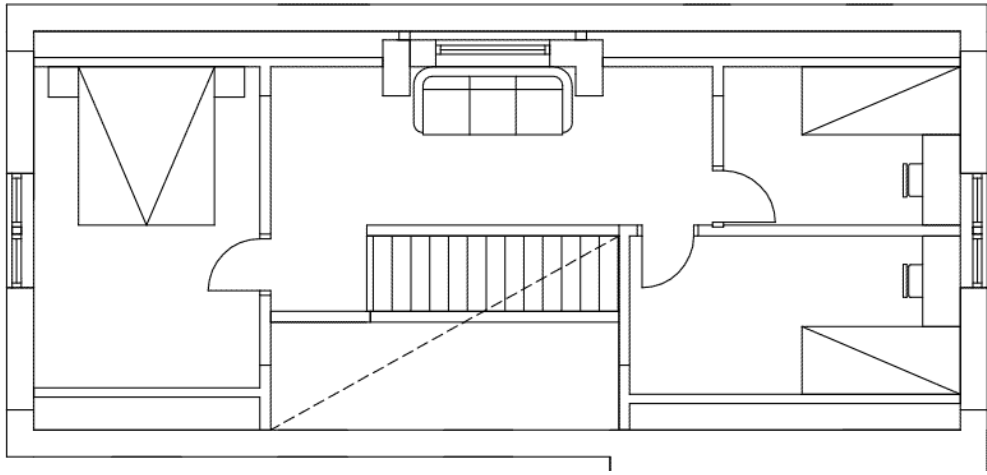

Klövsjö 147. Skala 1:100

Arvesund Living AB • contact@arvesund.com • www.arvesund.com