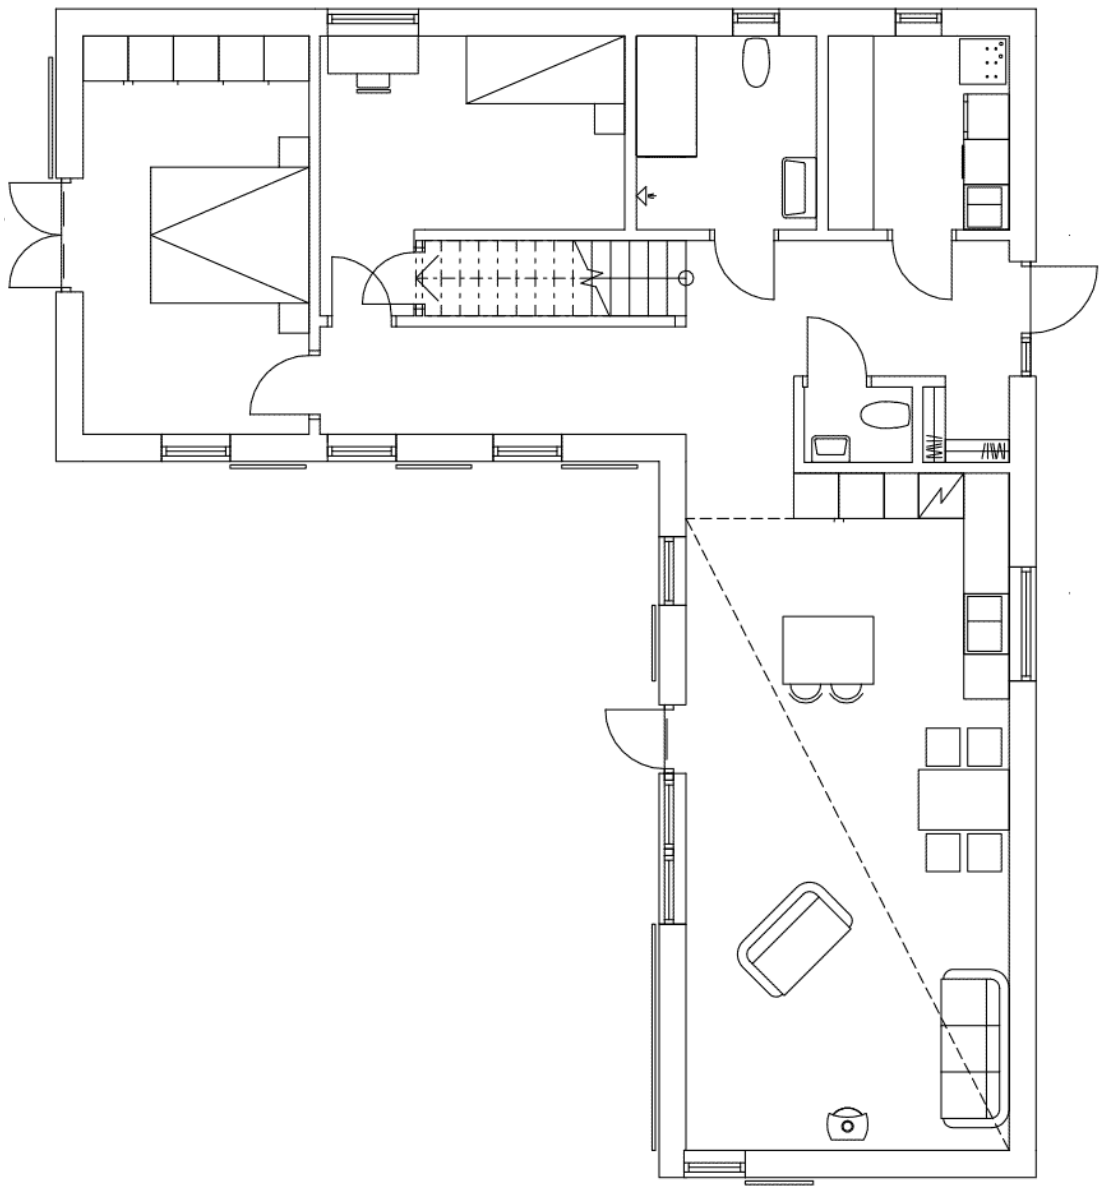

Klövsjö 147. Skala 1:100

Arvesund Living AB • contact@arvesund.com • www.arvesund.com