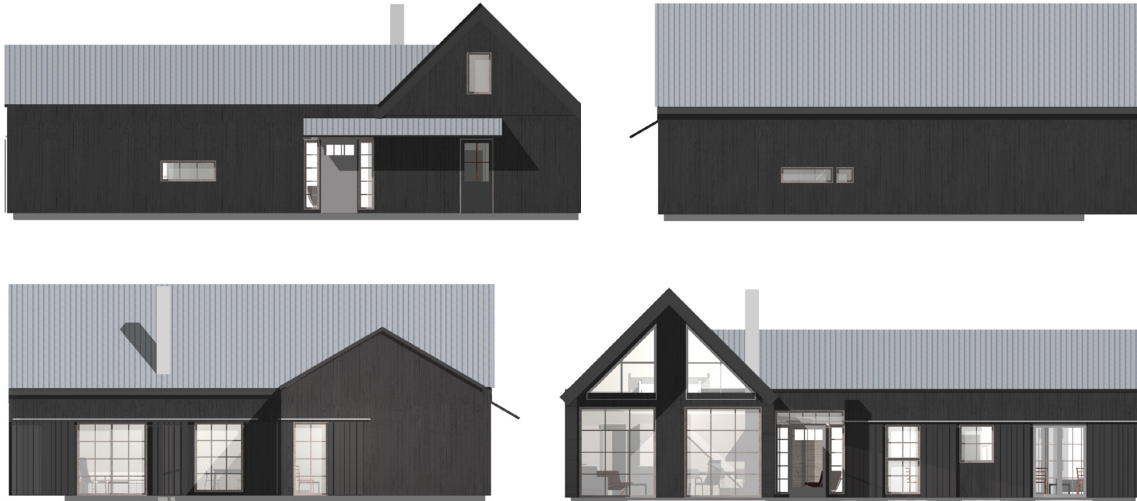

ARVESUND

Arvesund Living AB • contact@arvesund.com • www.arvesund.com

Frösö 125 Classic

Frösö 125 är vårt minsta vinkelhus i Frösö-serien. Ett stort sovrum och till det ett extra sov- eller arbetsrum. Övriga gäster får hänvisas upp till det öppna loftet som rymmer ytterligare ett rum. Från köket har man full utsikt mot den helglasade gaveln. Kamin är ett tillval i dessa hus, men för många ett måste.

Egen groventré till tvättstuga med dusch och utrymme för en bastu, alternativt skafferier, det är bara att välja. Ett mycket välplanerat och funktionellt litet vinkel-ladhus.

Som tillval kan man få ryggåstak i hela huset. Det innebär att man får en ladhuskänsla även i hall och sovrum.

Arkitekt Gunnar Bäckman.

Tekniska fakta och miljödata

| | |
|----------------------------|---|
| Hustyp | 1 plan + loft |
| Ca mått (b x l x h) | 6 x 16,0 x 6 m, vinkel 6 x 7,5 x 4,5 m |
| Antal rum | 3 rum och kök + loft |
| Boarea | 125 kvm |
| Byggarea | 141 kvm |
| Bygghöjd | 3,2 m |
| Fasad | Stående träpanel |
| Takutformning | Sadeltak |
| Takfot | Valfritt med eller utan |
| Taklutning | 45° |
| Leveransdeklaration | LD Villa. Se Bygga hus på www.arvesund.com |

Frösö Classic

När en modell kan levereras som ett Classic-hus innebär det att en modell kan levereras till ett fast pris med förutbestämd planlösning, materialval och installationer. Till det finns ett antal tillvalpaket för de som vill ha mer panel invändigt, belysningspaket, ändra antal sovrum etc. Idén är att man ska få ett välbyggt ladhus med en genomtänkt planlösning till ett bra pris.