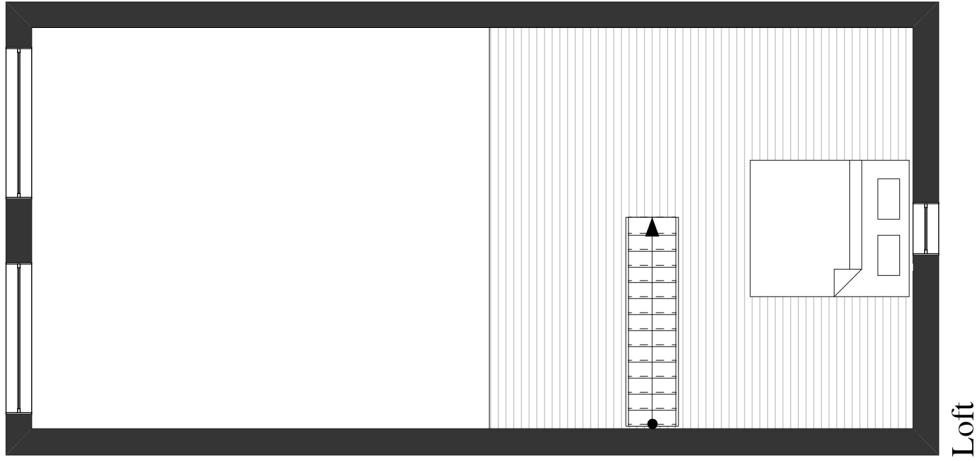

Frösö 125 Classic
Skala 1:100