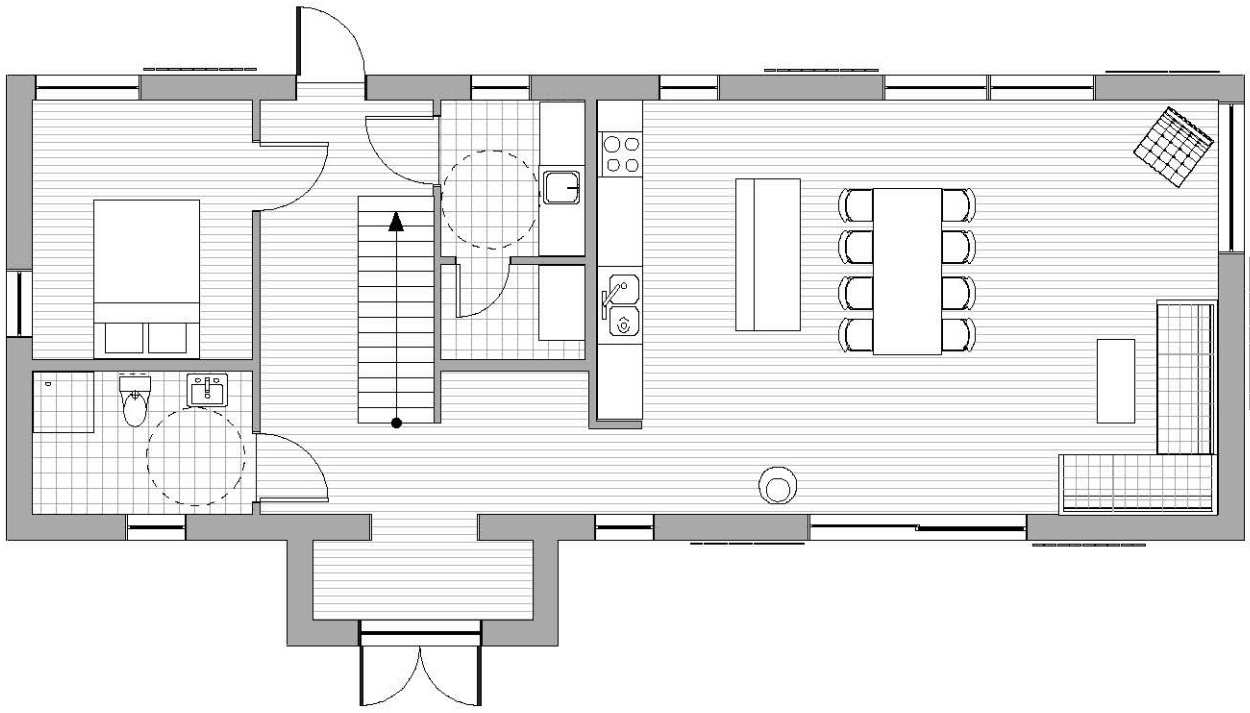

Nyland 175.

Arvesund Living AB • contact@arvesund.com • www.arvesund.com