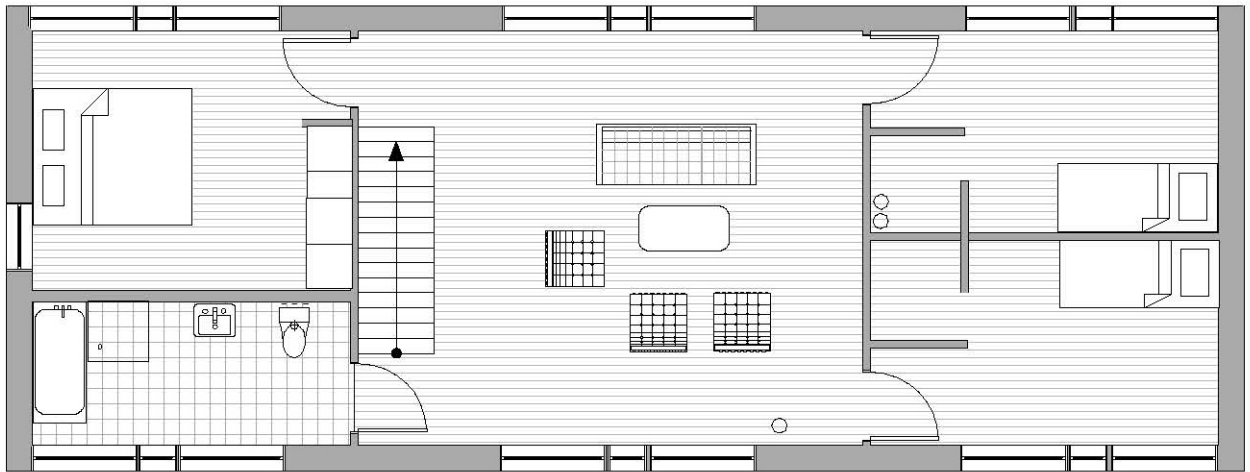

Nyland 175.

Arvesund Living AB • contact@arvesund.com • www.arvesund.com