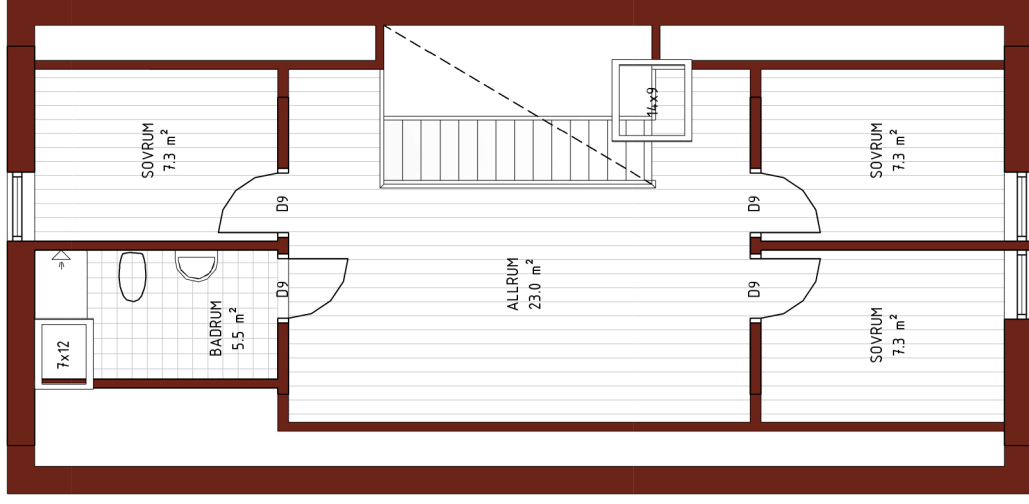

Klövsjö 178
Skala 1:100