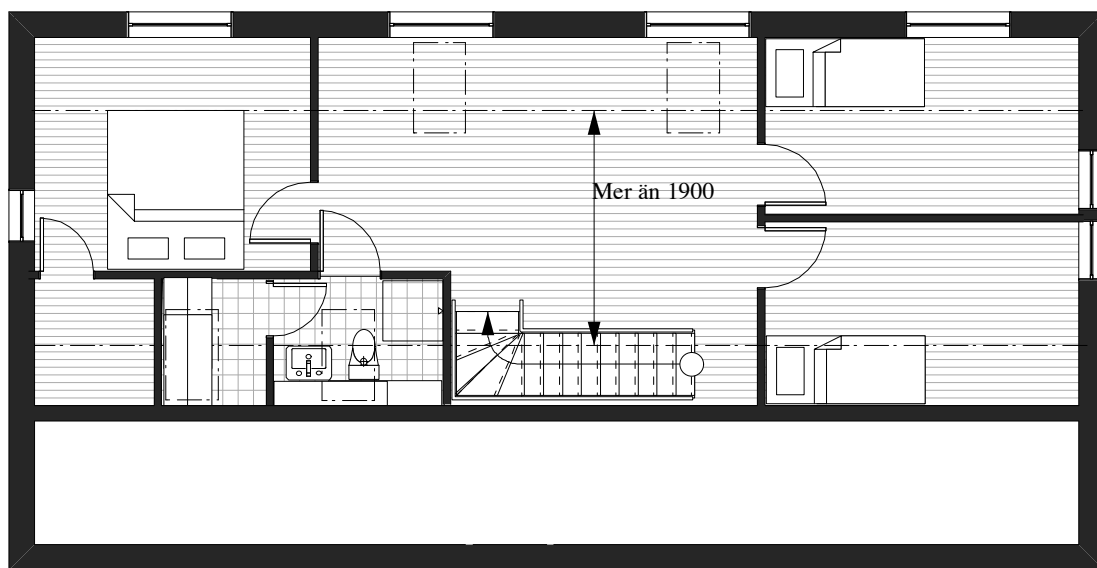

Plan 2

Hunge 151. Skala 1:100.

Arvesund Living AB • contact@arvesund.com • www.arvesund.com