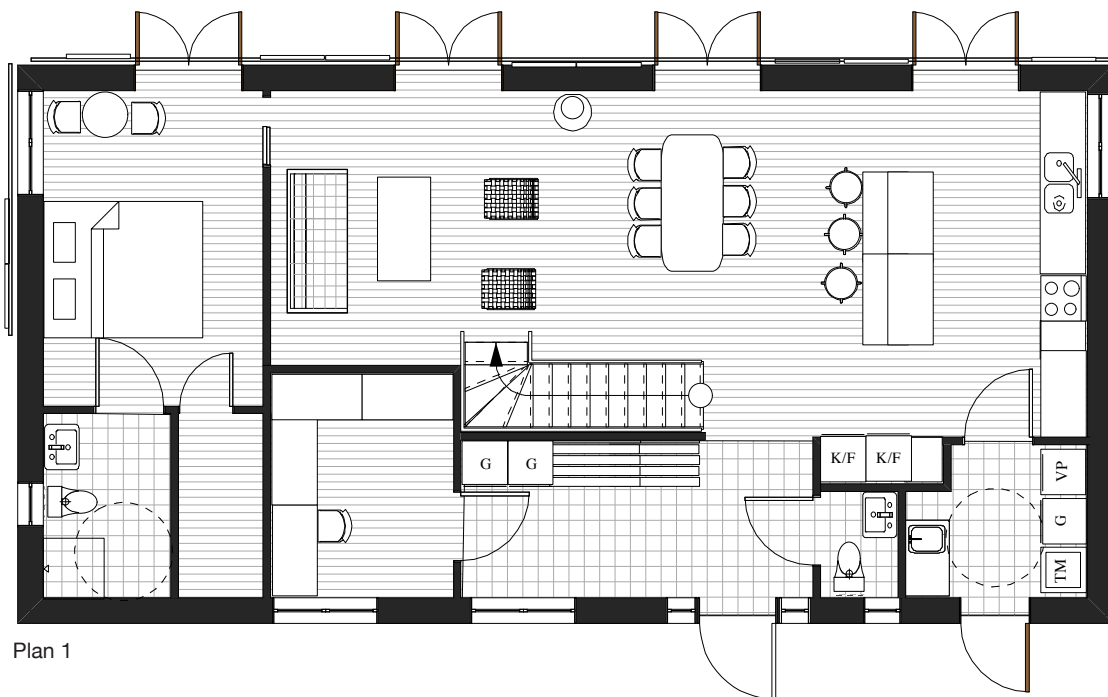

Plan 1

Hunge 151. Skala 1:100.

Arvesund Living AB • contact@arvesund.com • www.arvesund.com