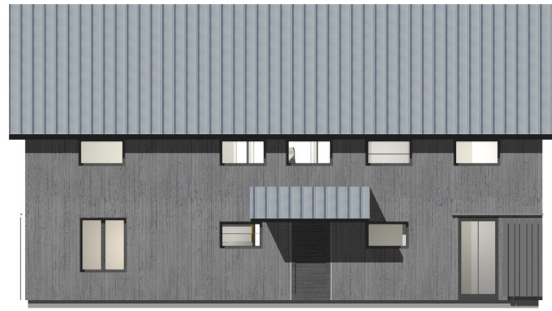

# Hara 154

Haramodellerna är en stilsäker tolkning av de lador som fyller Mellannorrlands alla gårdar. Förråd, förvaring och skydd. Hara är en av Sveriges längsta byar.

Är det på någon plats i landet en takkupa är berättigad, är det längs den sju kilometer långa bygatan i Hara.

## Hara 154

Hara 154, bredare och längre än Hara 130, annars samma idé. Ett familjehus i två plan. Inga onödiga utrymmen, bara stilrent och funktionellt. Hara 154 har en komplett bottenvåning med ett sovrum och egen groventré till tvättstuga. Öppet kök i ett långt fint vardagsrum med stora fönster längs långsidan.

### Tekniska fakta

Hustyp	2 plan.
Ca mått (b x l x h)	7,1x13,2 x 7,8 m.
Antal rum	6 rum och kök.
Boarea	154 kvm.
Byggarea	94 kvm.
Bygghöjd	4,5 m.
Fasad	Stående träpanel.
Takutformning	Sadeltak.
Taklutning	40°
Takfot	Valfritt med eller utan.
Takkupa	Tillval mot offert.
Leveransdeklaration	LD Villa. Se filiken "Bygga" på <a href="http://www.arvesund.com">www.arvesund.com</a>