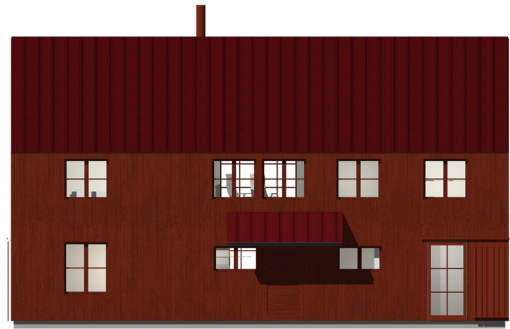

Hara 154 variant "Industri".

Arvesund Living AB • contact@arvesund.com • www.arvesund.com