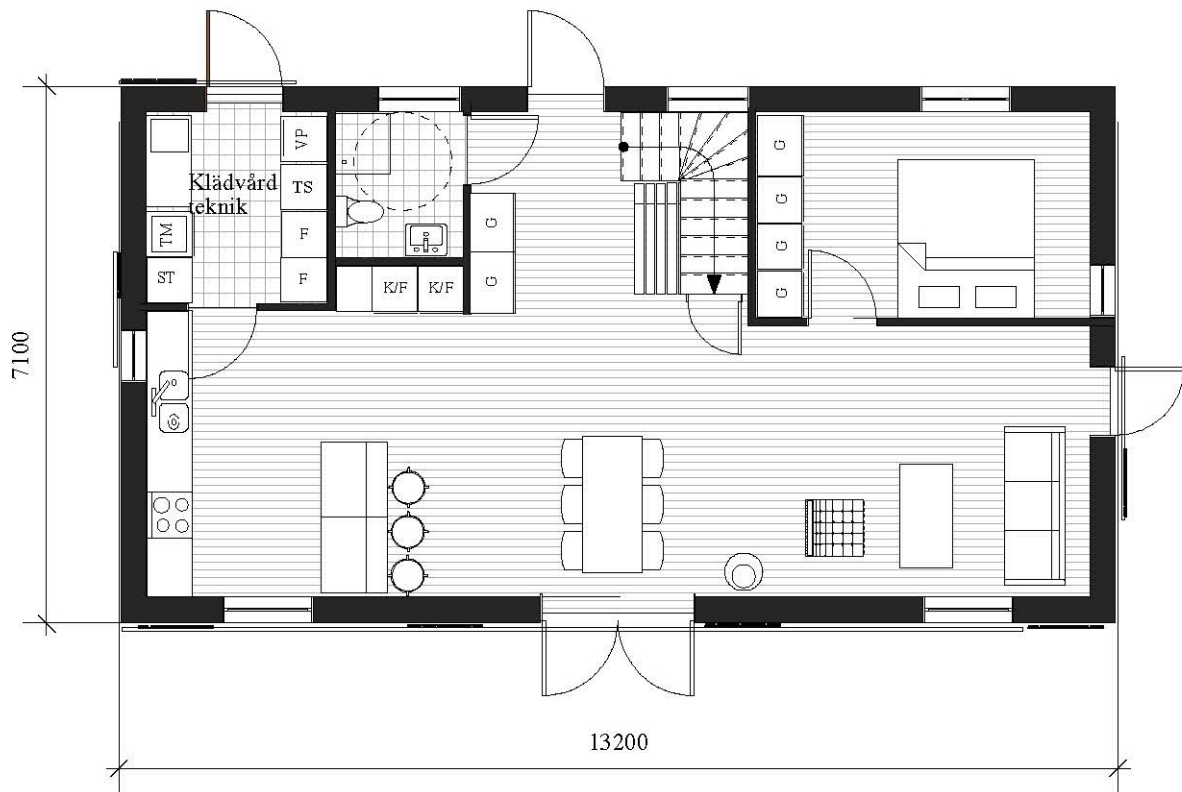

Hara 154. Skala 1:100.

Arvesund Living AB • contact@arvesund.com • www.arvesund.com