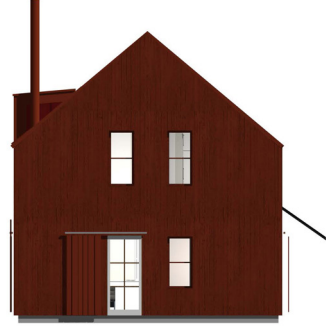

Hara 154 variant "Industri".

Arvesund Living AB • contact@arvesund.com • www.arvesund.com