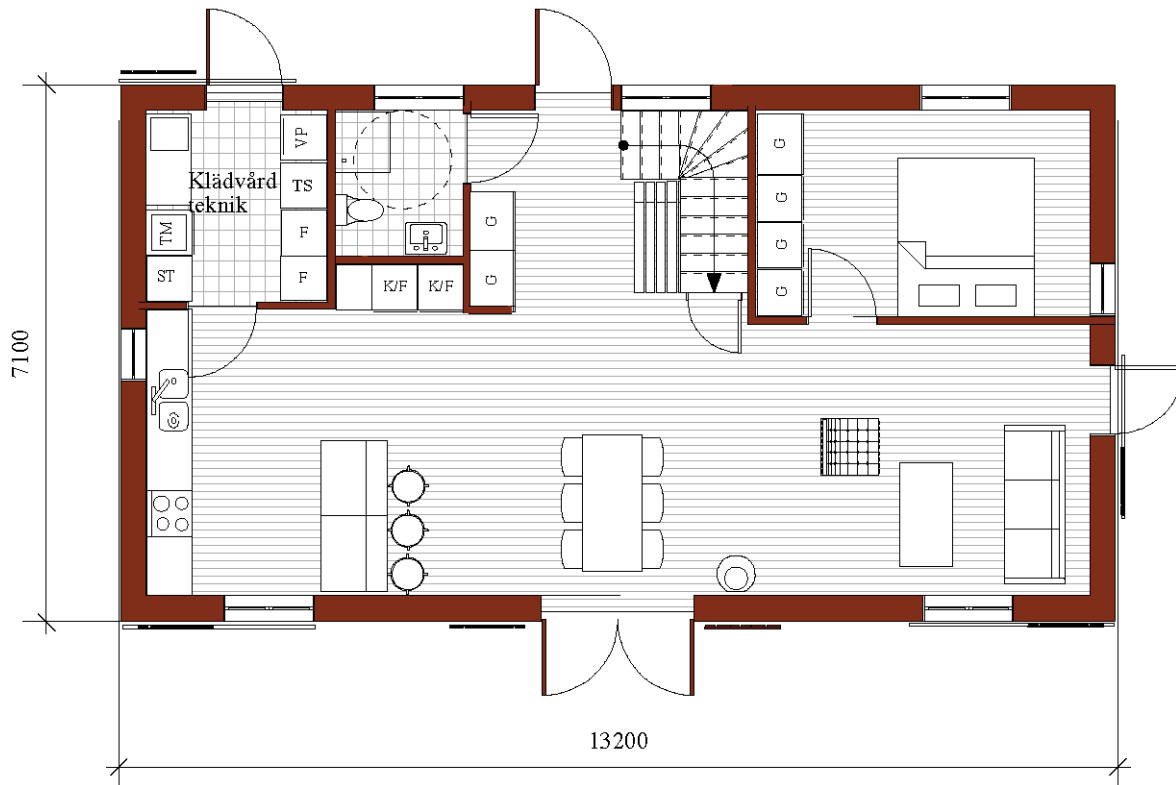

Hara 154 variant "Industri". Skala 1:100.

Arvesund Living AB • contact@arvesund.com • www.arvesund.com